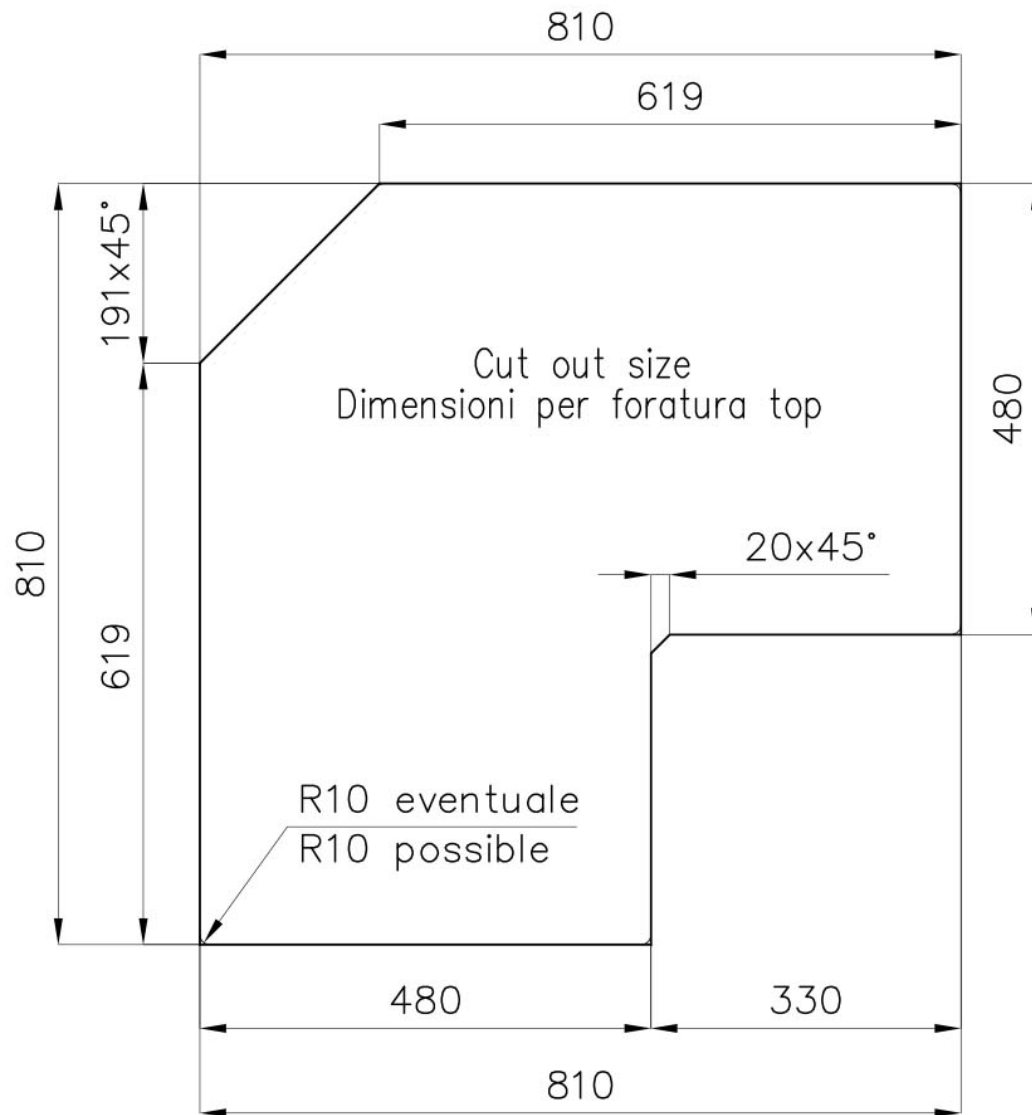

Lavello Angolare

Lavelli in acciaio inox

Codice: 3303 060

CARATTERISTICHE

PILETTA 3,5" BASKET

Lo scarico è dotato di piletta grande 3,5", con il pratico tappo a cestello che impedisce il defluire nello scarico di parti solide.

VASCA PROFONDA

Vasche che raggiungono una profondità importante, oltre i 20 cm, grazie alla evoluta tecnologia produttiva, che offrono grande capienza e praticità in tutte le operazioni di lavaggio.

DETTAGLI

Finitura Spazzolato Foster

Materiale Acciaio inox AISI 304

Bordo Installazione Standard (Bordo 8 mm)

Texture Spazzolato

Base 90x90 cm

Dimensioni 830x830 mm

Dotazioni standard	Ganci di fissaggio, guarnizione, piletta, troppo-pieno e sifone, Imballo in scatola
Fori Mixer	1 foro di serie
Foro incasso	Vedi scheda tecnica
Gocciolatoio	Si
Larghezza	83 cm
Misura vasca	340x400mm
Numero vasche	2 vasche
Piletta	Piletta 3,5"

DATI TECNICI

ACCESSORI OPZIONALI

Cestello inox
8611 000

Cestello portapiatti inox
8100 301

Griglia portapiatti inox
8100 331

Tagliere in HPDE
8657 001

Tagliere in legno Iroko
8647 000

Vaschetta bianca
8153 100