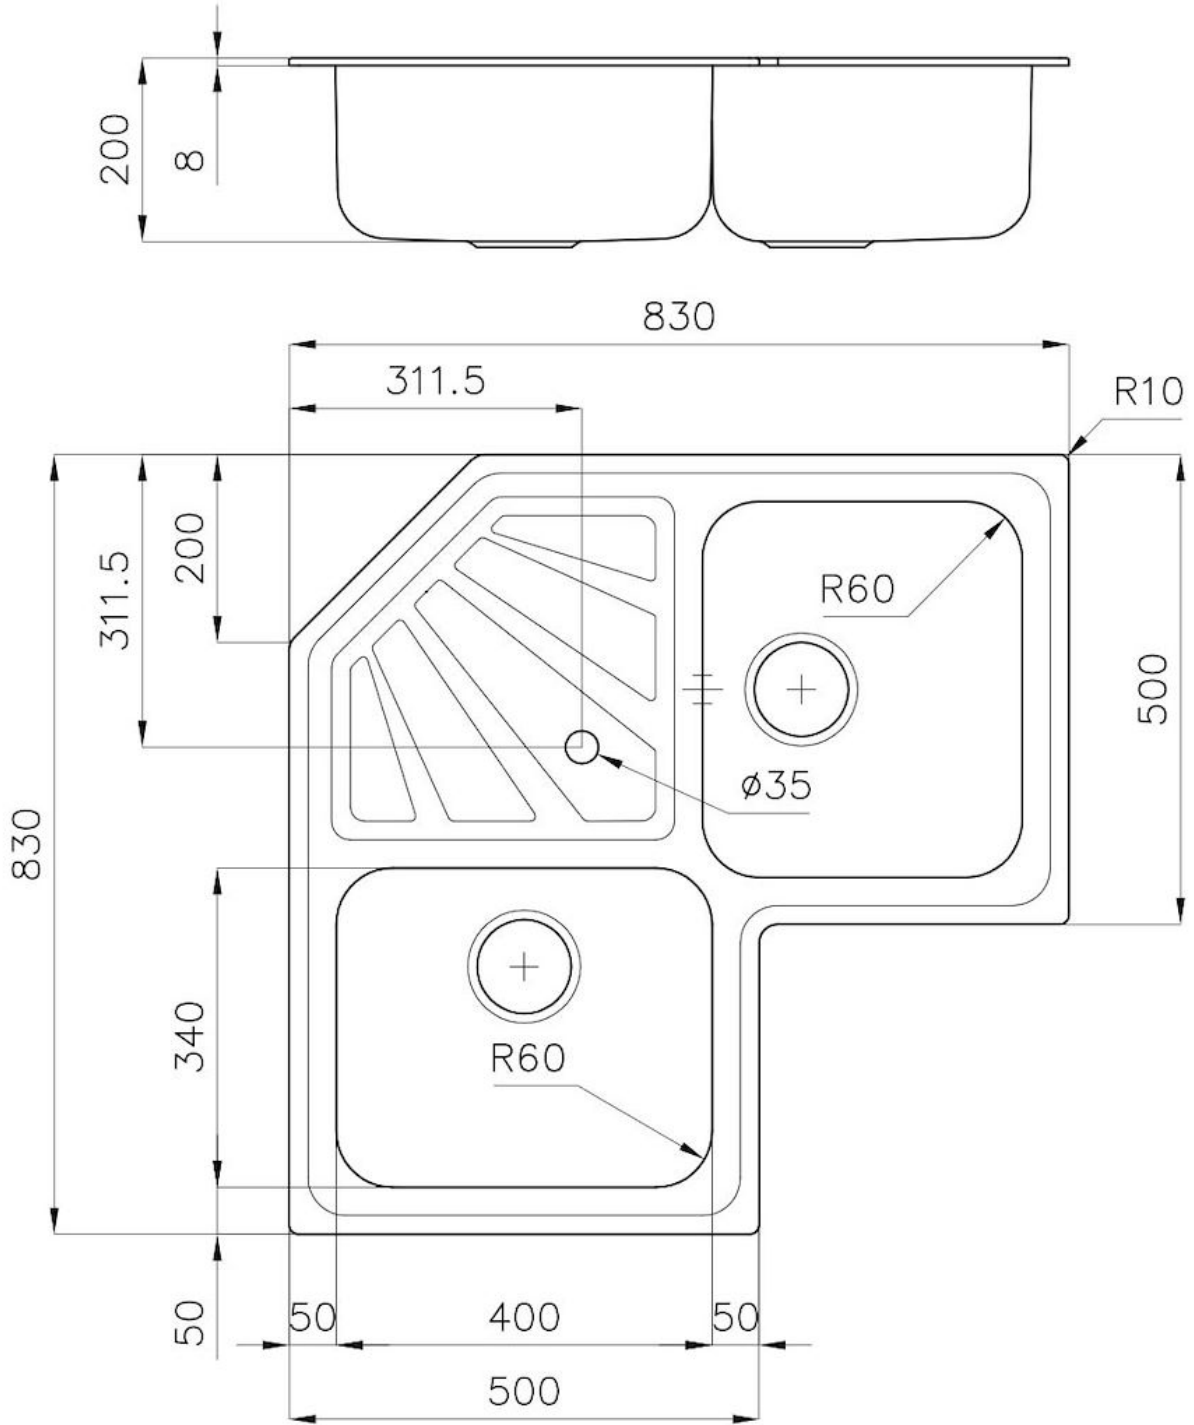

Lavello Angolare

Lavelli in acciaio inox

Codice: 3303 060

CARATTERISTICHE

PILETTA 3,5" BASKET

Lo scarico è dotato di piletta grande 3,5", con il pratico tappo a cestello che impedisce il defluire nello scarico di parti solide.

VASCA PROFONDA

Vasche che raggiungono una profondità importante, oltre i 20 cm, grazie alla evoluta tecnologia produttiva, che offrono grande capienza e praticità in tutte le operazioni di lavaggio.

DETTAGLI

Finitura Spazzolato Foster

Materiale Acciaio inox AISI 304

Bordo Installazione Standard (Bordo 8 mm)

Texture Spazzolato

Base 90x90 cm

Dimensioni 830x830 mm

Dotazioni standard	Ganci di fissaggio, guarnizione, piletta, troppo-pieno e sifone, Imballo in scatola
Fori Mixer	1 foro di serie
Foro incasso	Vedi scheda tecnica
Gocciolatoio	Si
Larghezza	83 cm
Misura vasca	340x400mm
Numero vasche	2 vasche
Piletta	Piletta 3,5"

DATI TECNICI

ACCESSORI OPZIONALI

Cestello inox
8611 000

Cestello portapiatti inox
8100 301

Griglia portapiatti inox
8100 331

Tagliere in HPDE
8657 001

Tagliere in legno Iroko
8647 000

Vaschetta bianca
8153 100